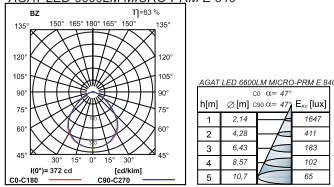

PMMA opal diffuser / PMMA opal

micro-prismatic diffuser / Mikroprismen

AGAT LED

AGAT LED

AGAT LED 6600LM MICRO-PRM E 840

Dimensions/Abmessungen

M600

Φ [lm]	A (mm)	B (mm)	h (mm)
2600	596	296	90
4400	596	296	90
3900	596	596	90
5200	596	596	90
6500	596	596	90
6600	596	596	90
8800	596	596	90
11000	596	596	90
5200	1196	296	90
8800	1196	296	90
7800	1196	596	90
13200	1196	596	90
10400	1196	596	90
17600	1196	596	90

M625

Φ [lm]	A (mm)	B (mm)	h (mm)
2600	621	309	90
4400	621	309	90
3900	621	621	90
5200	621	621	90
6500	621	621	90
6600	621	621	90
8800	621	621	90
11000	621	621	90
5200	1246	309	90
8800	1246	309	90
7800	1246	621	90
13200	1246	621	90
10400	1246	621	90
17600	1246	621	90