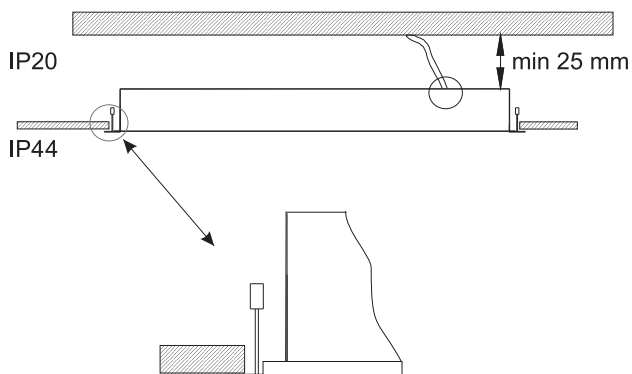

Way of mounting/Montage

AGAT LED

Adaptive frame/Hilfe von Sonderrahmen

Luminaire	Index	Colors	EAN
EUROPANEL LED 600x600 [mm]	2C1A7392-34R	□ - 34	5902107108670
EUROPANEL LED 600x600 [mm]	2C1A7392-24R	■ - 24	5902107108625
EUROPANEL LED 625x625 [mm]	01ARNL-AGK625W	□ - 34	5902107108977
EUROPANEL LED 625x625 [mm]	01ARNL-AGK625A	■ - 24	5902107108984

WARNING!
Technical data may be changed. Photos of the luminaires may differ from reality. Last updated 19.07.2019.
Other options of the luminaire available on request.

ACHTUNG!
Technische Daten können verändert werden. Abbildungen der Leuchten können von der Wirklichkeit abweichen. Die letzte Aktualisierung fand am 19.07.2019 statt. Andere Optionen der Leuchte sind nach Anfrage erhältlich.