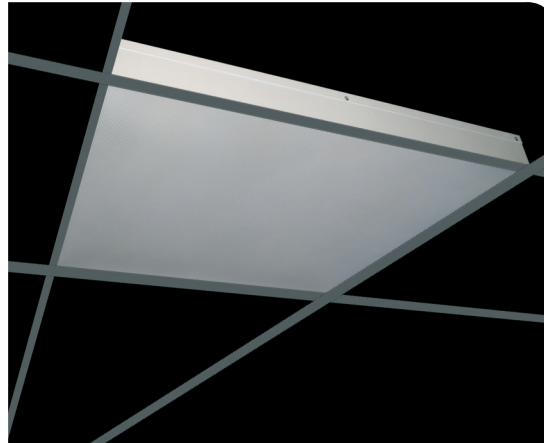

AGAT LED

- Luminaire dedicated for standard modular suspended ceilings,
- Simple design,
- Energy saving, highly efficient LED source.
- Leuchte ist zur Montage in modularen abgehängten Standarddecken 600x600 oder 625x625mm bestimmt,
- Einfache Konstruktion,
- Stromsparende, leistungsstarke LED-Quellen.

AGAT LED

Features/Konstruktion

Luminaire dedicated for module and suspended ceilings with the T24 grid, equipped with the highly efficient LED sources. Luminaire body made from steel sheet, powder coated in white. Monolithic construction is the characteristic feature of the luminaire (remaining in one-piece during exploitation process).

Luminaire available in PLX or Micro-PRM diffuser. Luminaire dedicated for the public use structure.

Die Leuchte ist für den Einsatz in modularen abgehängten Decken mit einem Rost T24 bestimmt und ist mit leistungsstarken LED-Quellen der neusten Generation ausgestattet. Der Produktkasten wird aus weiß pulverbeschichtetem Stahlblech hergestellt. Die Leuchte selbst zeichnet sich durch ihre monolithische Bauweise aus (sie lässt sich während des Betriebs nicht zerlegen). Die Leuchte ist mit einer PLX-Abdeckung oder Mikro-PRM-Abdeckung erhältlich. Die Leuchte wird für den Einsatz in öffentlichen Gebäuden empfohlen.

PMMA opal diffuser / PMMA opal

micro-prismatic diffuser / Mikroprismen

AGAT LED

AGAT LED

AGAT LED 6600LM MICRO-PRM E 840

Dimensions/Abmessungen

M600

Φ [lm]	A (mm)	B (mm)	h (mm)
2600	596	296	90
4400	596	296	90
3900	596	596	90
5200	596	596	90
6500	596	596	90
6600	596	596	90
8800	596	596	90
11000	596	596	90
5200	1196	296	90
8800	1196	296	90
7800	1196	596	90
13200	1196	596	90
10400	1196	596	90
17600	1196	596	90